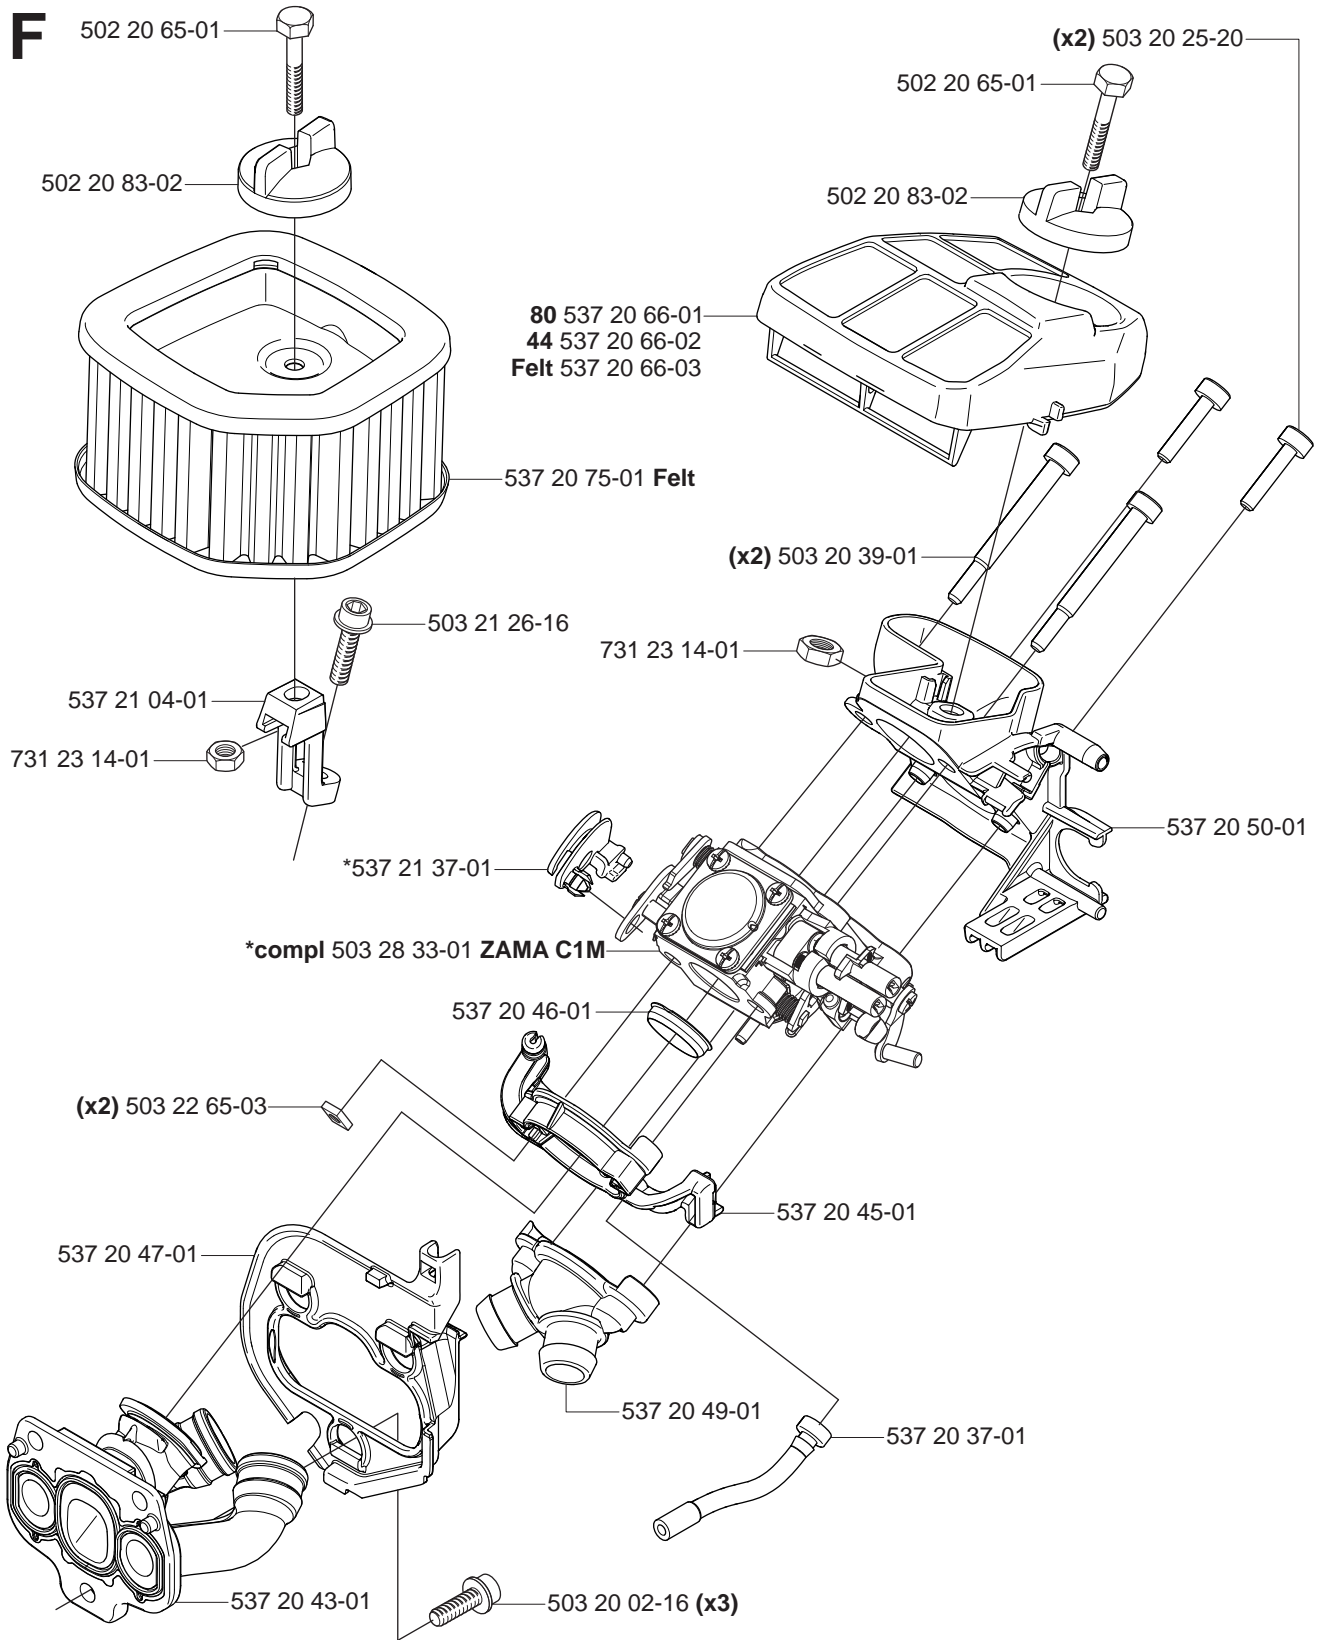

575 XP EPA 570 EPA

Spare parts
Ersatzteile
Pièces détachées
Reserve onderdelen
Repuestos
Reservdelar

A

*compl 537 33 10-01 WA

A***compl 537 03 35-01 Std****B******compl 537 03 62-02 (3/8"x7T)**
****compl 537 03 62-03 (3/8"x8T)**

C

*compl 537 20 29-02

D

E *compl 537 21 25-01

503 98 74-01*

E *compl 537 21 25-02

503 98 74-01*

F

G

*compl 537 20 67-01

H

*compl 537 25 45-02 570

H

*compl 537 25 41-02 575XP

J

*compl 537 20 59-01
*compl 537 20 89-01 WA