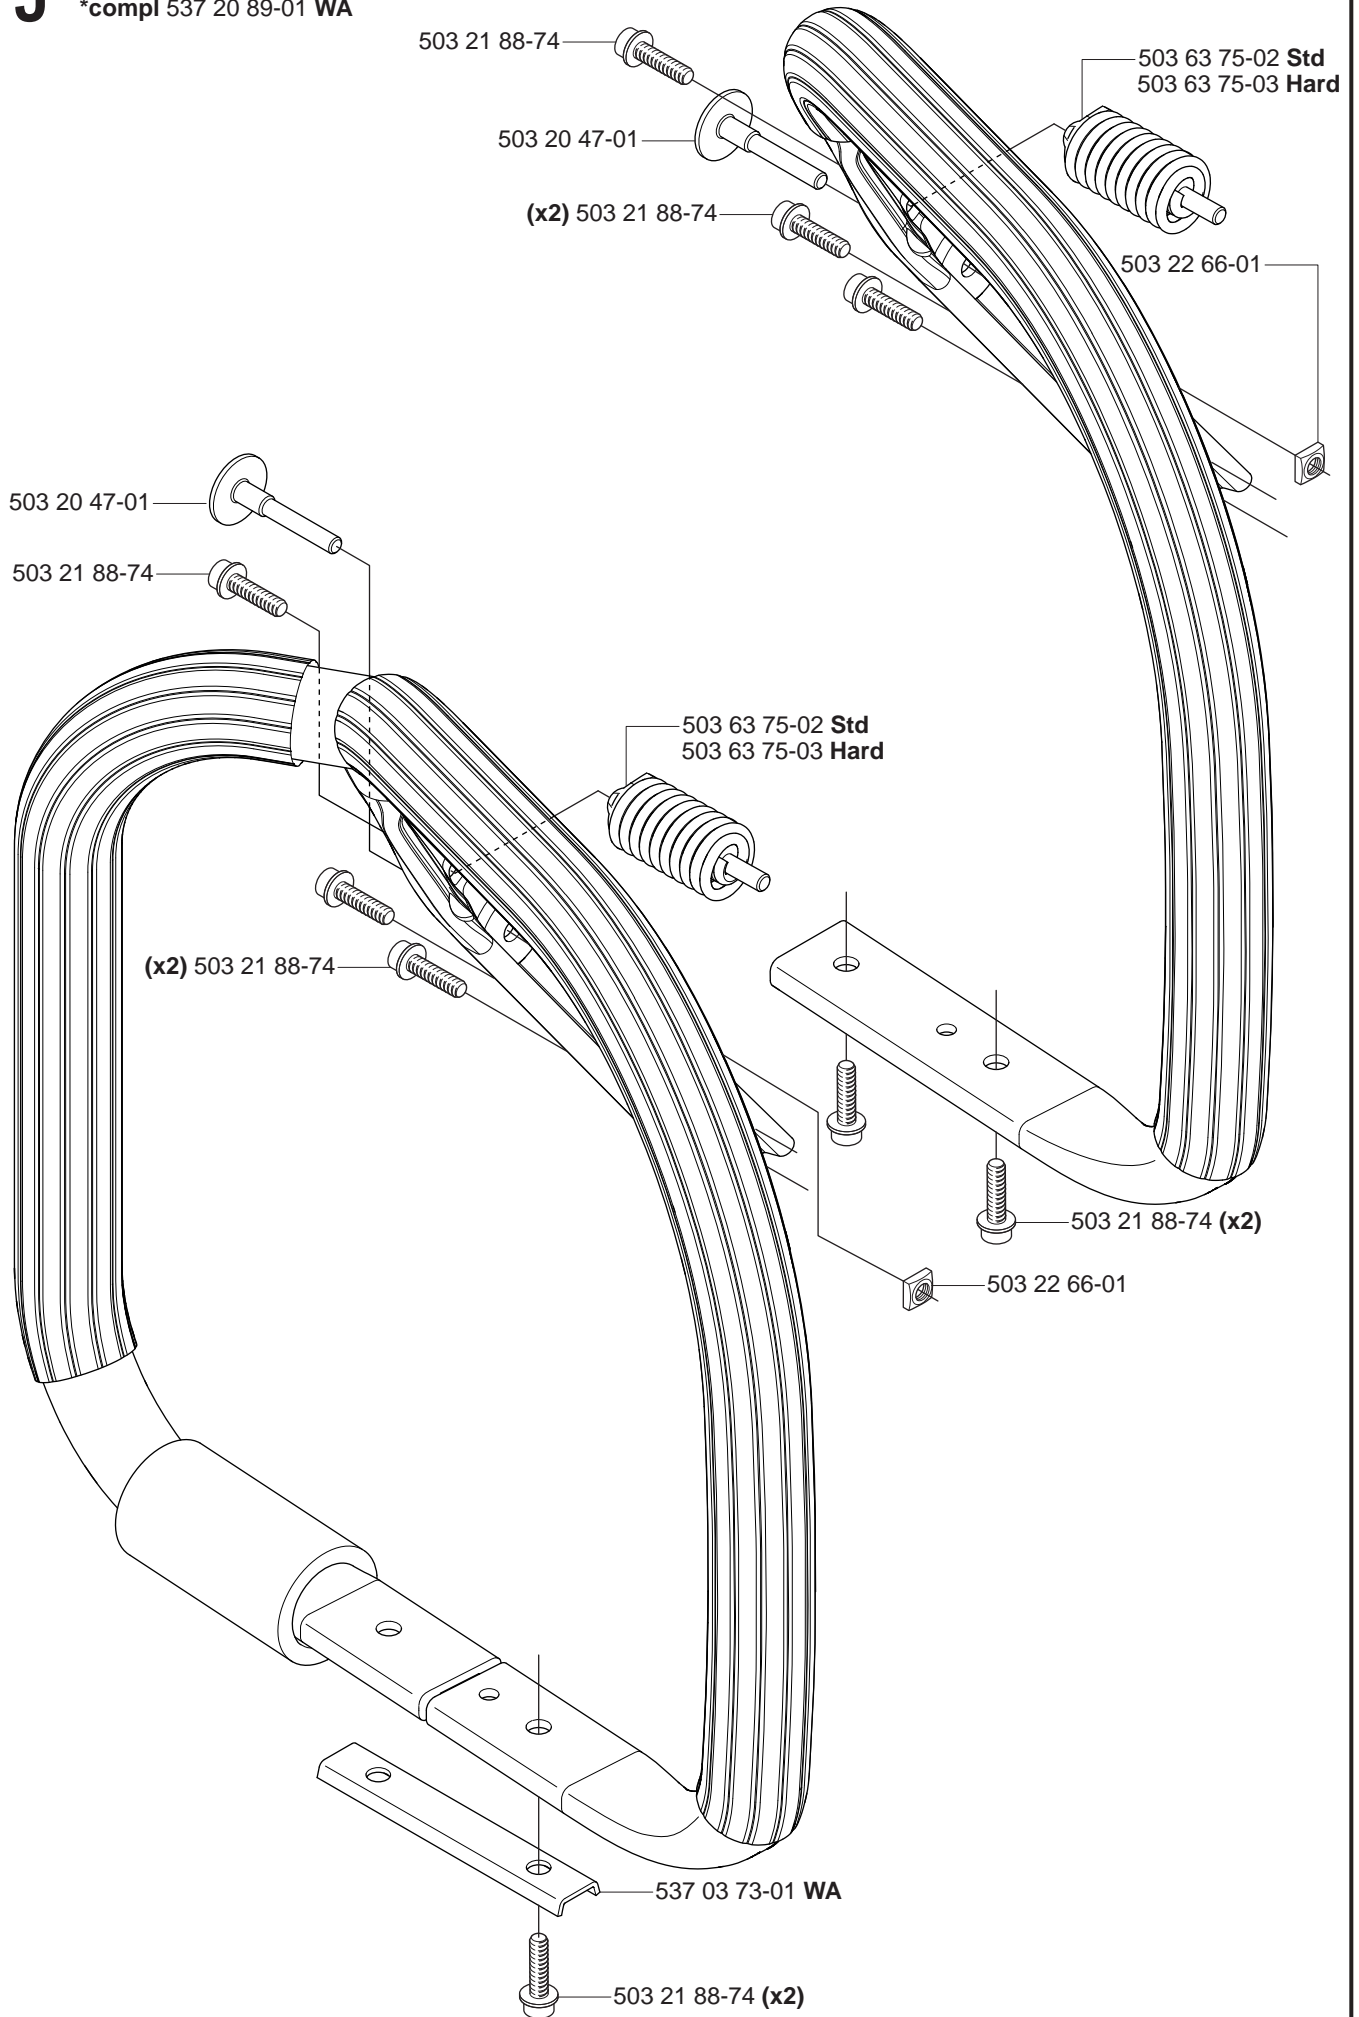

575 XP EPA 570 EPA

Spare parts
Ersatzteile
Pièces détachées
Reserve onderdelen
Repuestos
Reservdelar

A

*compl 537 33 10-01 WA

A***compl 537 03 35-01 Std****B******compl 537 03 62-02 (3/8"x7T)**
****compl 537 03 62-03 (3/8"x8T)**

G

*compl 537 20 67-01

H

*compl 537 25 45-02 570

H

*compl 537 25 41-02 575XP

J

*compl 537 20 59-01
*compl 537 20 89-01 WA

L

M *compl 537 20 93-02

M***compl 537 20 93-02****N*****compl 537 30 61-01**

P

② 537 38 56-01
Packningssats
Set of gaskets
Dichtungssatz
Jeu de joints
Juego de juntas

Q

compl 537 20 89-02 WA G

compl 537 20 59-02 G