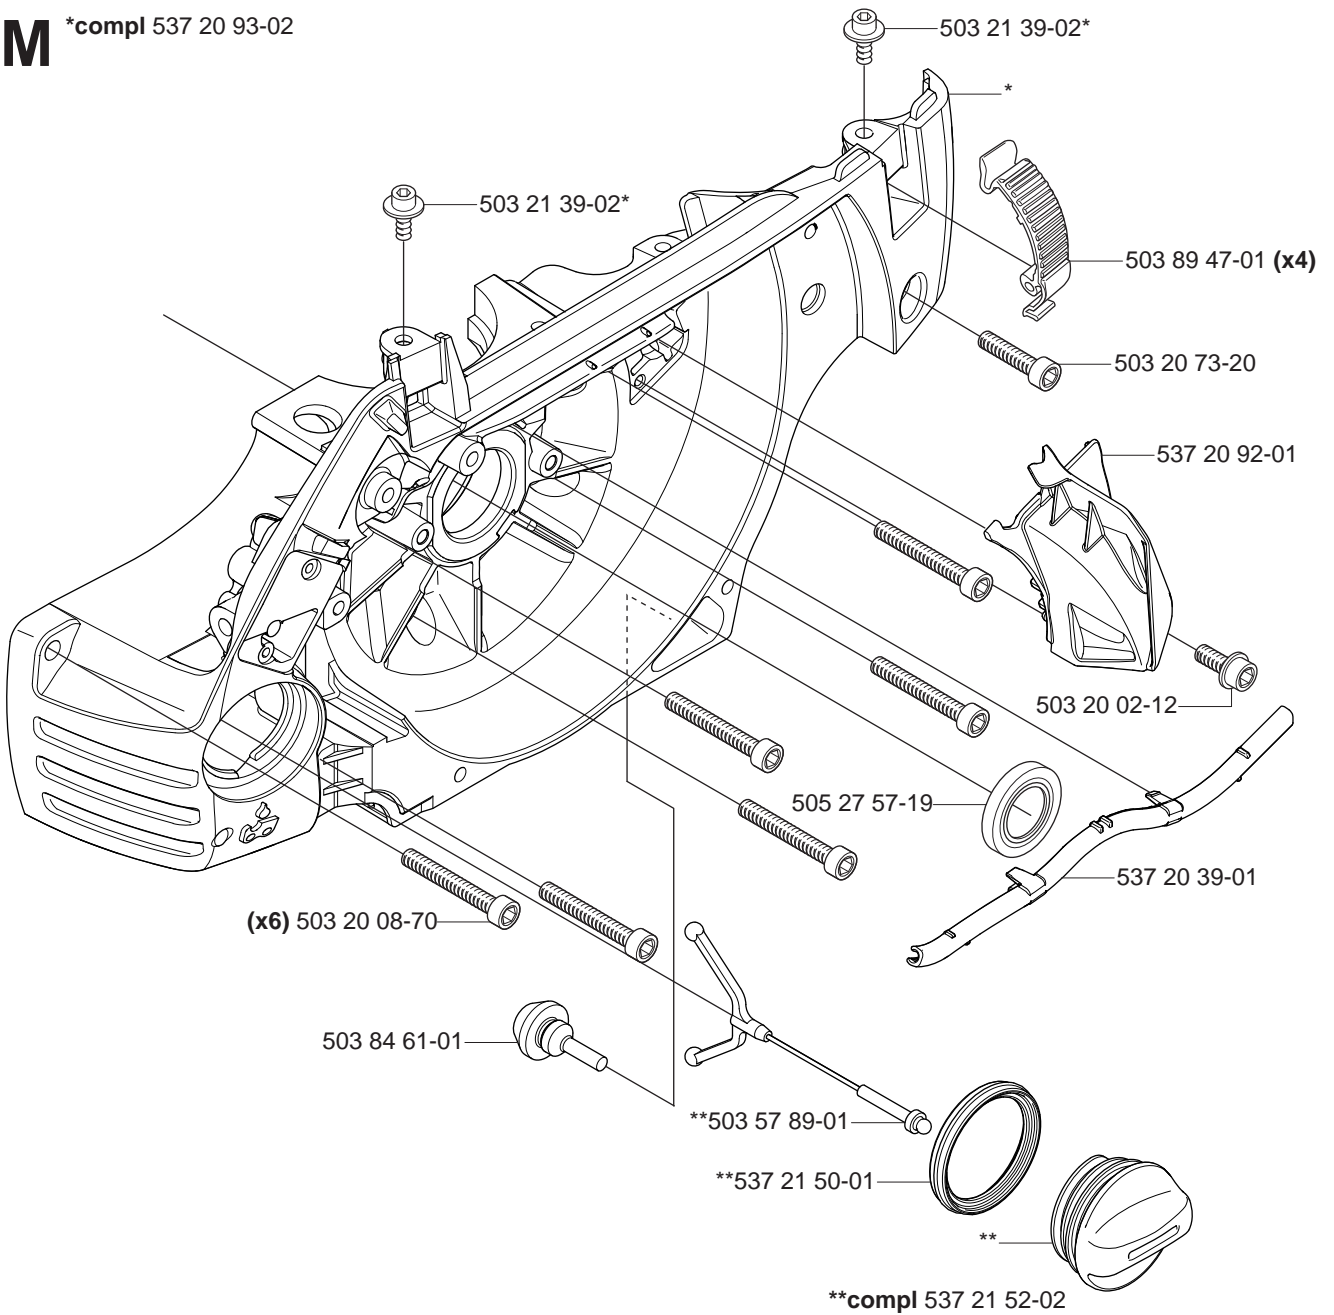

575 XP EPA 570 EPA

Spare parts
Ersatzteile
Pièces détachées
Reserve onderdelen
Repuestos
Reservdelar

A

*compl 537 33 10-01 WA

A***compl 537 03 35-01 Std****B******compl 537 03 62-02 (3/8"x7T)**
****compl 537 03 62-03 (3/8"x8T)**

G

*compl 537 20 67-01

H

*compl 537 25 45-02 570

H

*compl 537 25 41-02 575XP

J

*compl 537 20 59-01
*compl 537 20 89-01 WA

L

M *compl 537 20 93-02

M***compl 537 20 93-02****N*****compl 537 30 61-01**

P

② 537 38 56-01
Packningssats
Set of gaskets
Dichtungssatz
Jeu de joints
Juego de juntas

Q

compl 537 20 89-02 WA G

compl 537 20 59-02 G