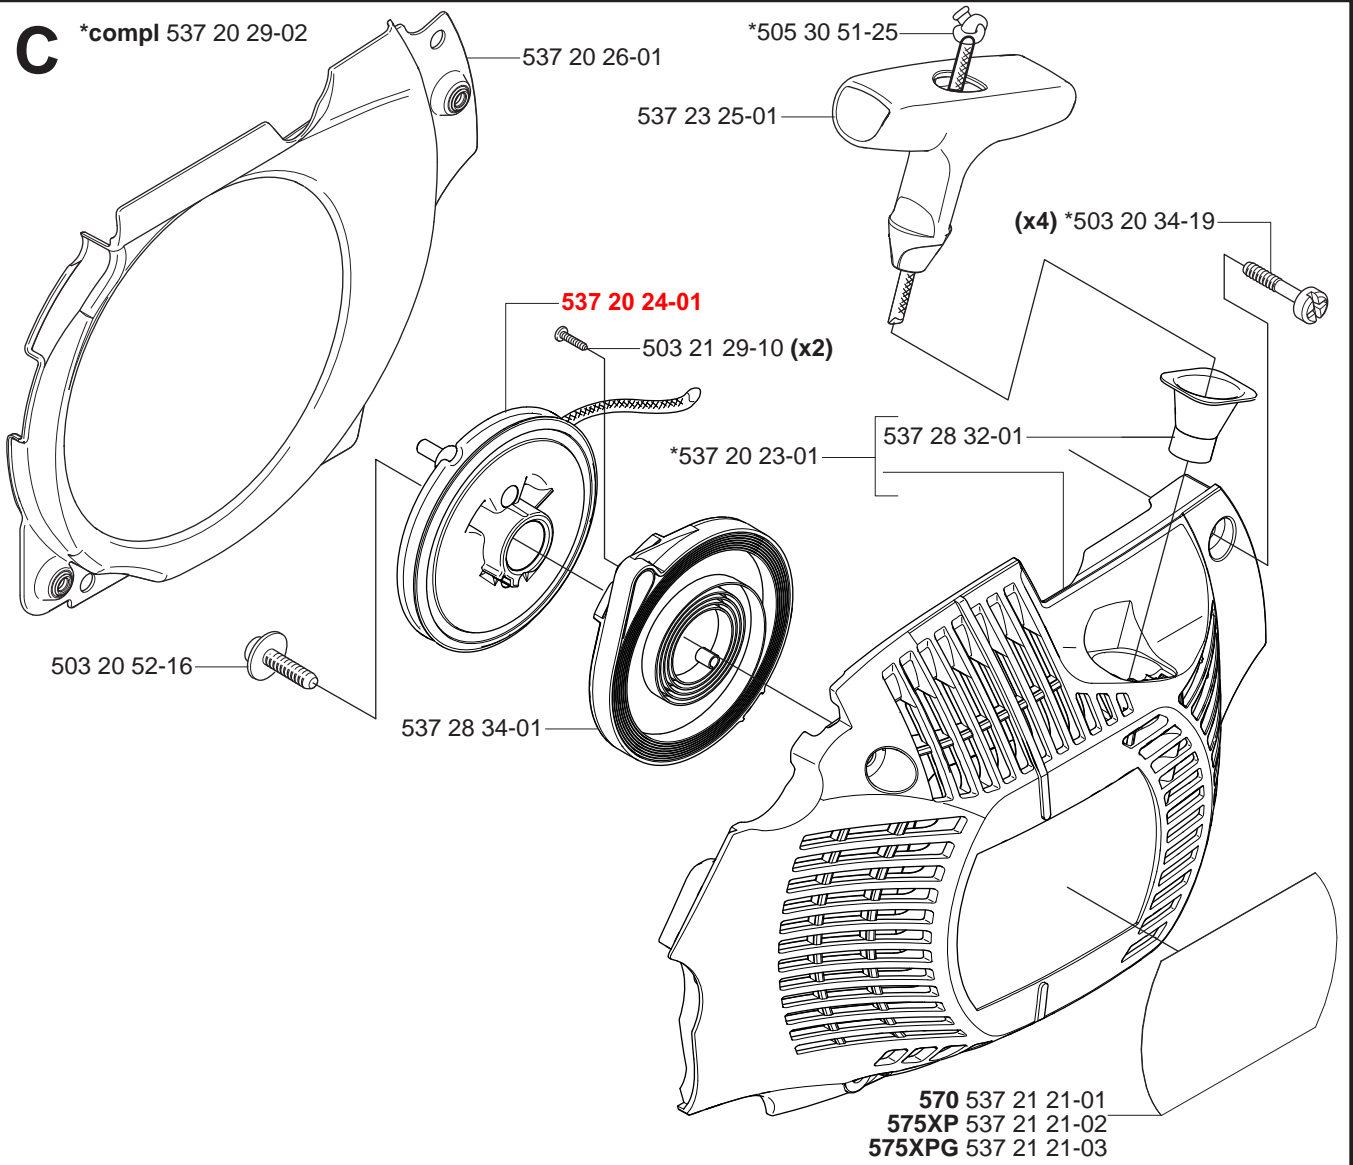

575 XP EPA 570 EPA

Spare parts
Ersatzteile
Pièces détachées
Reserve onderdelen
Repuestos
Reservdelar

A

*compl 537 33 10-01 WA

A***compl 537 03 35-01 Std****B******compl 537 03 62-02 (3/8"x7T)**
****compl 537 03 62-03 (3/8"x8T)**

C

*compl 537 20 29-02

D

E *compl 537 21 25-01

503 98 74-01*

E *compl 537 21 25-02

503 98 74-01*

F