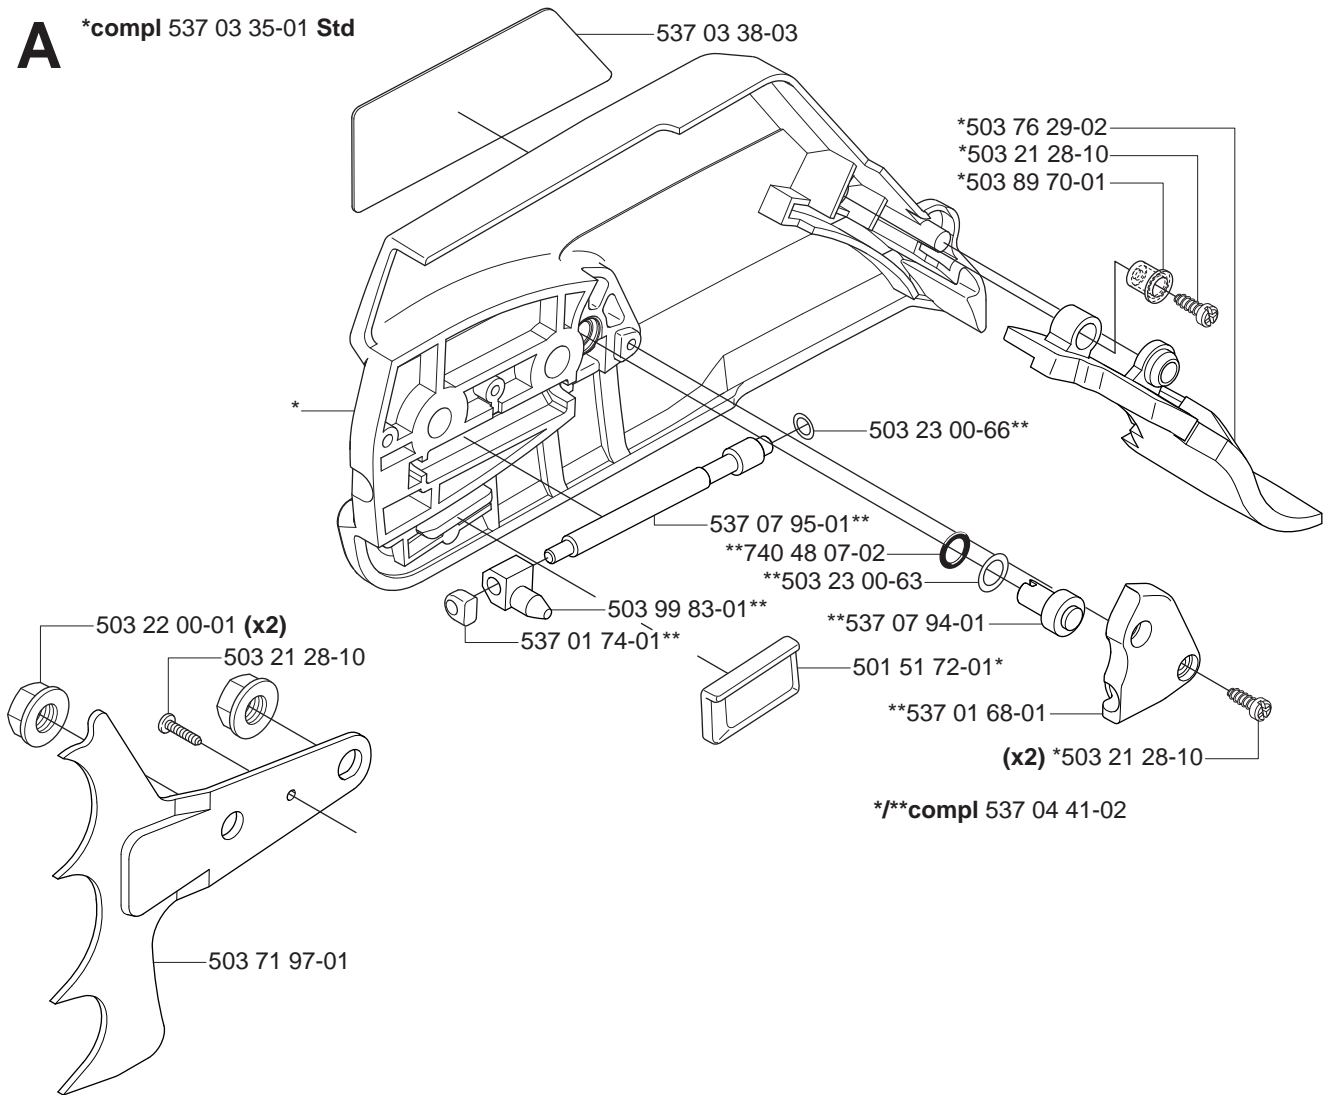

575 XP EPA 570 EPA

Spare parts
Ersatzteile
Pièces détachées
Reserve onderdelen
Repuestos
Reservdelar

A

*compl 537 33 10-01 WA

A***compl 537 03 35-01 Std****B******compl 537 03 62-02 (3/8"x7T)**
****compl 537 03 62-03 (3/8"x8T)**

C

*compl 537 20 29-02

D

E *compl 537 21 25-01

503 98 74-01*

E *compl 537 21 25-02

503 98 74-01*

F