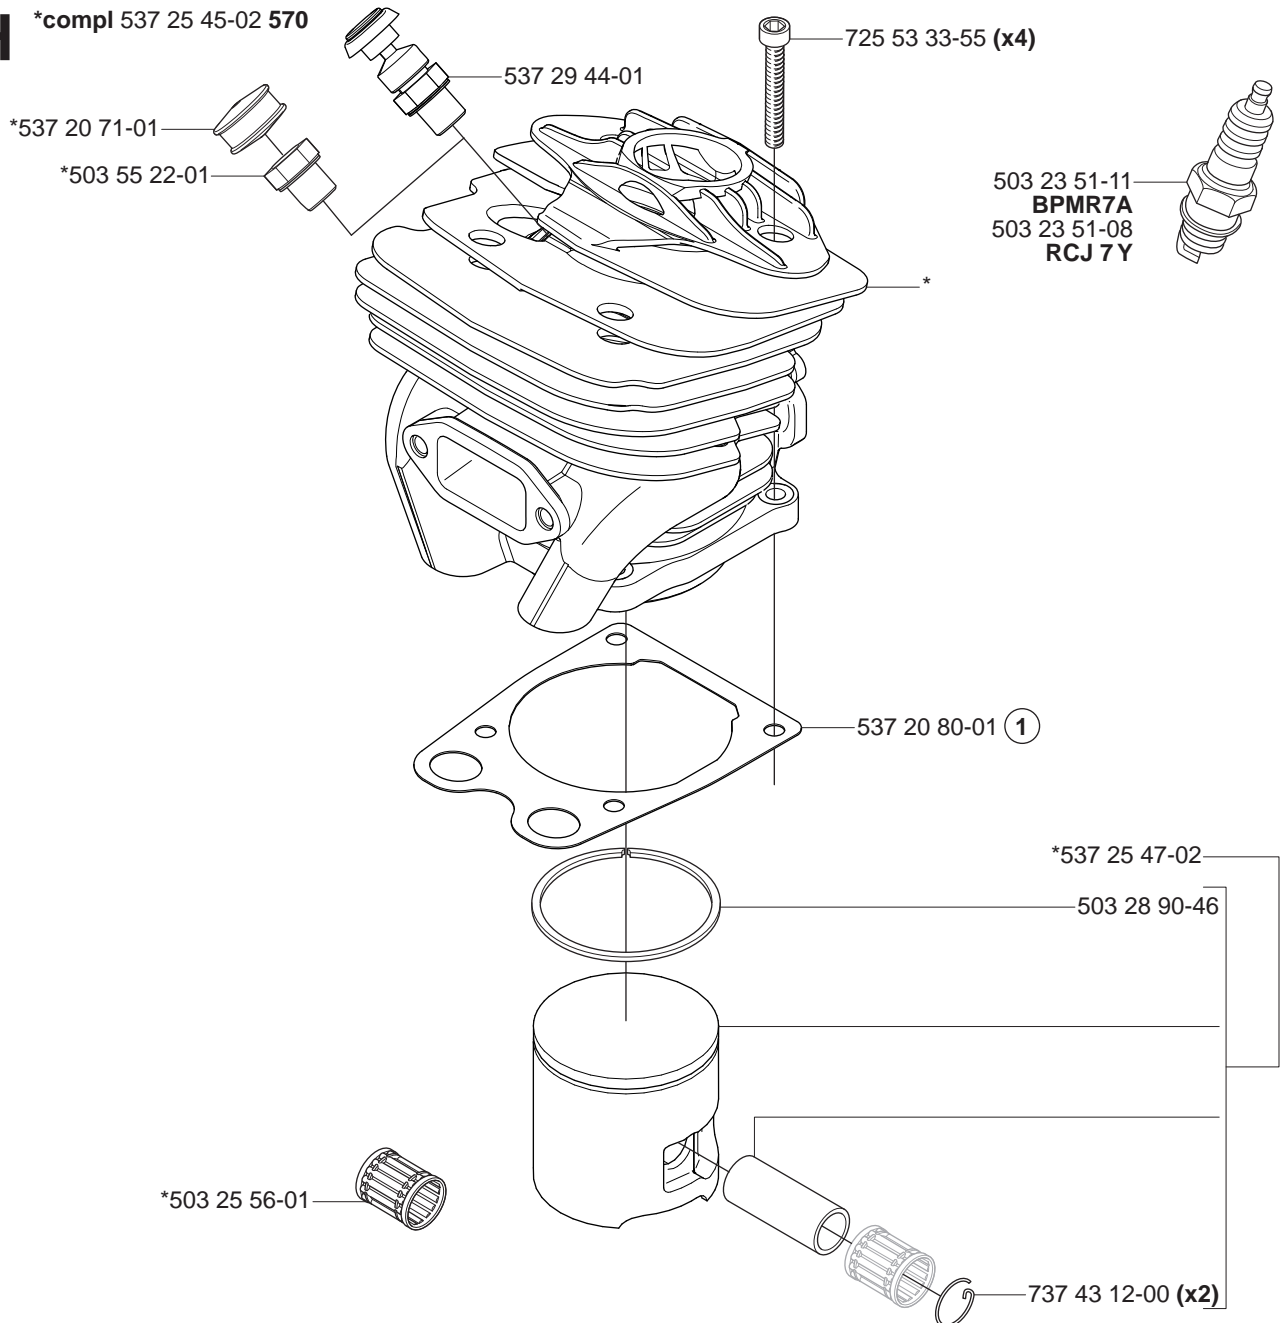

575 XP EPA 570 EPA

Spare parts
Ersatzteile
Pièces détachées
Reserve onderdelen
Repuestos
Reservdelar

A

*compl 537 33 10-01 WA

A***compl 537 03 35-01 Std****B******compl 537 03 62-02 (3/8"x7T)**
****compl 537 03 62-03 (3/8"x8T)**

C

*compl 537 20 29-02

D

E *compl 537 21 25-01

503 98 74-01*

E *compl 537 21 25-02

503 98 74-01*

F

G

*compl 537 20 67-01

H

*compl 537 25 45-02 570

H

*compl 537 25 41-02 575XP

J

*compl 537 20 59-01
*compl 537 20 89-01 WA