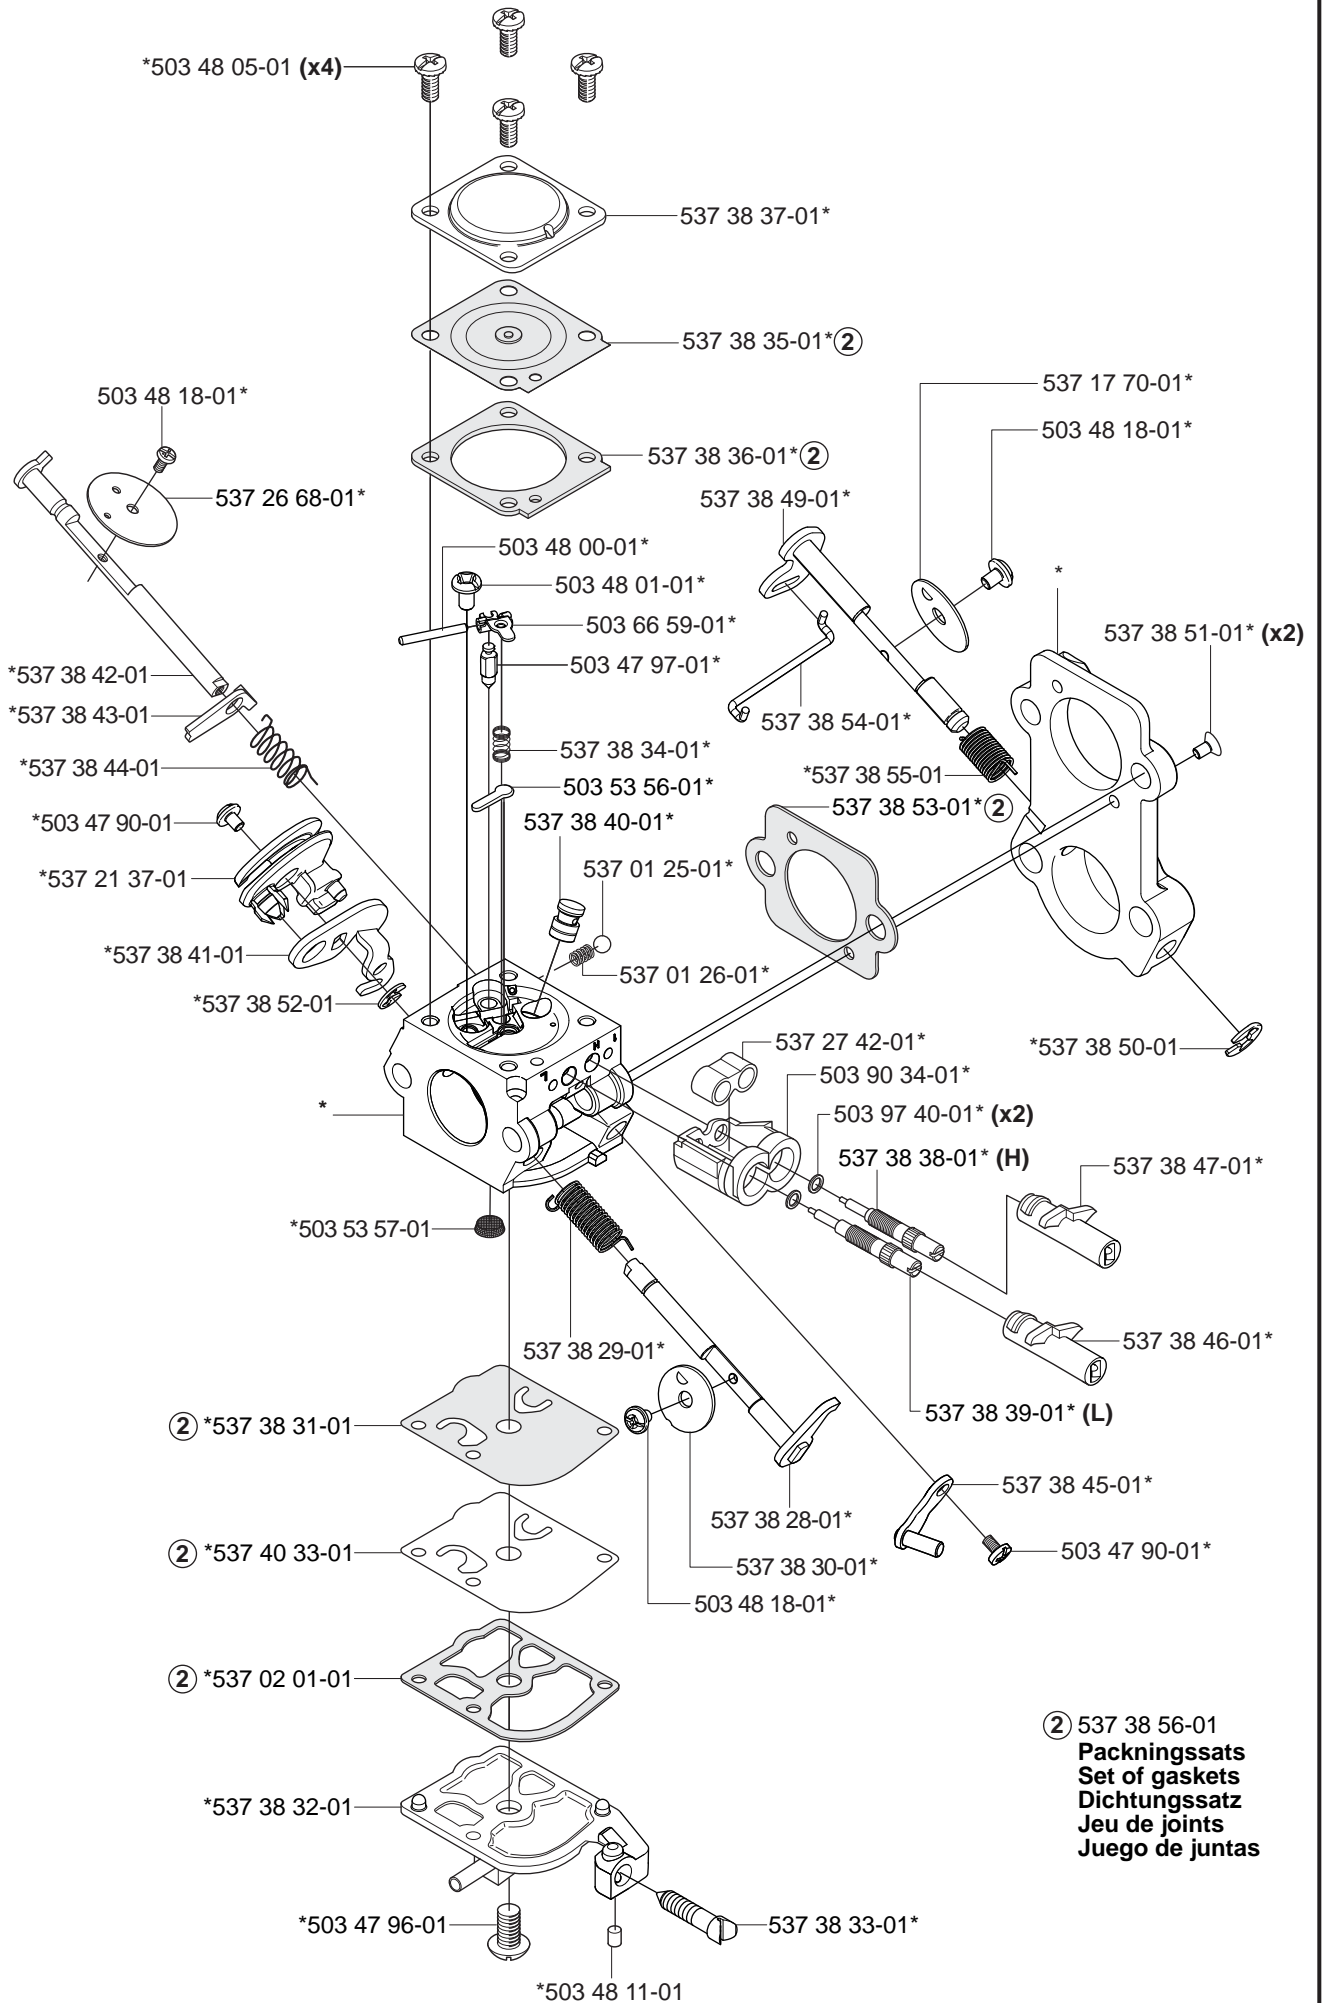

575 XP EPA 570 EPA

Spare parts
Ersatzteile
Pièces détachées
Reserve onderdelen
Repuestos
Reservdelar

A

*compl 537 33 10-01 WA

A***compl 537 03 35-01 Std****B******compl 537 03 62-02 (3/8"x7T)**
****compl 537 03 62-03 (3/8"x8T)**

G

*compl 537 20 67-01

H

*compl 537 25 45-02 570

H

*compl 537 25 41-02 575XP

J

*compl 537 20 59-01
*compl 537 20 89-01 WA

L

M *compl 537 20 93-02

M***compl 537 20 93-02****N*****compl 537 30 61-01**

P

② 537 38 56-01
Packningssats
Set of gaskets
Dichtungssatz
Jeu de joints
Juego de juntas

Q

compl 537 20 89-02 WA G

compl 537 20 59-02 G

G 537 21 31-01

537 21 08-01

537 21 29-01

537 21 28-01

G 503 21 28-10

537 13 14-02 G

537 21 09-01 G

537 21 10-01 G