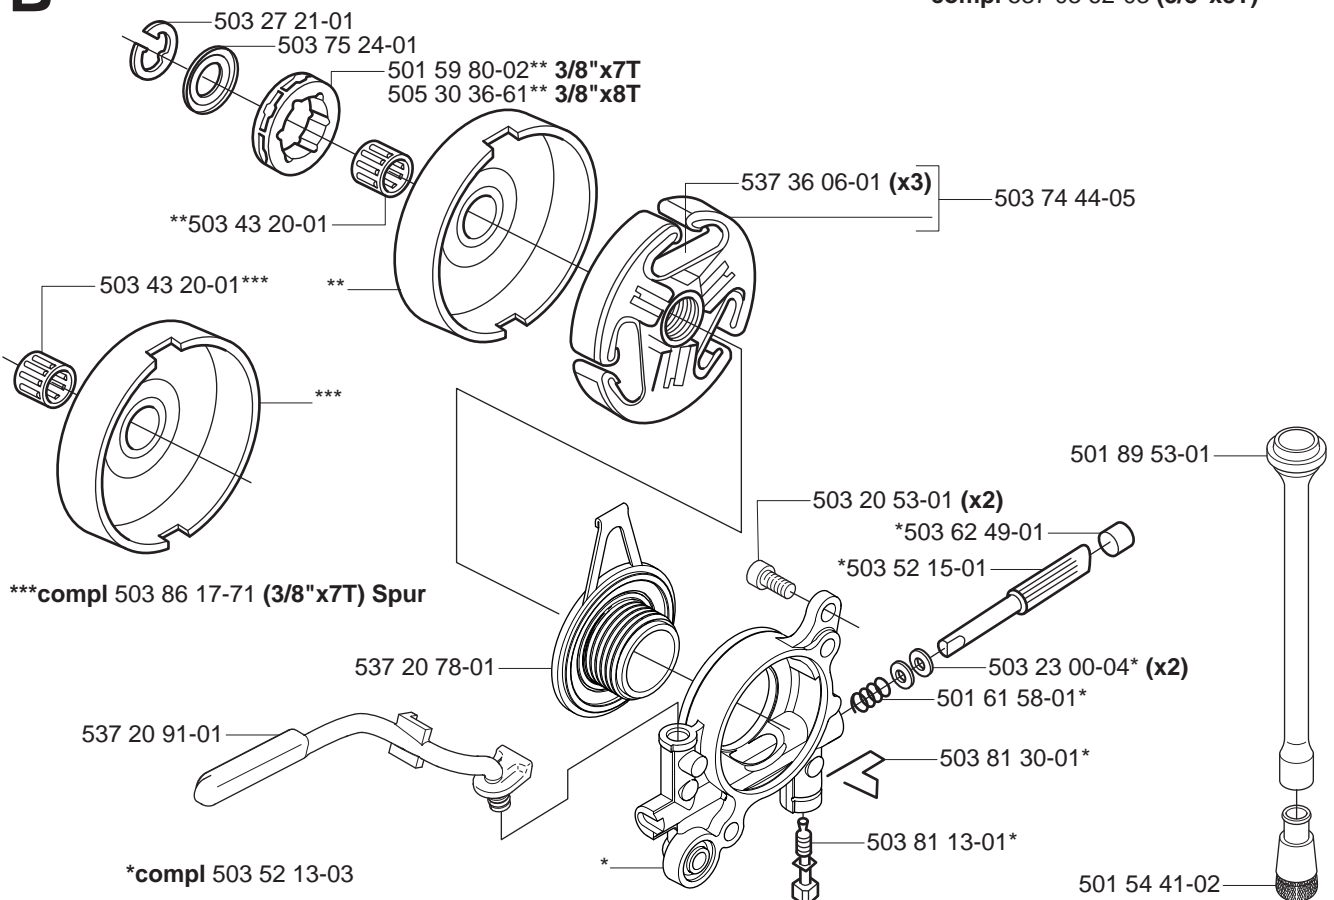

575 XP EPA 570 EPA

Spare parts
Ersatzteile
Pièces détachées
Reserve onderdelen
Repuestos
Reservdelar

A

*compl 537 33 10-01 WA

A***compl 537 03 35-01 Std****B******compl 537 03 62-02 (3/8"x7T)**
****compl 537 03 62-03 (3/8"x8T)**

C

*compl 537 20 29-02

D

E *compl 537 21 25-01

503 98 74-01*

E *compl 537 21 25-02

503 98 74-01*

F

G

*compl 537 20 67-01

H

*compl 537 25 45-02 570

H

*compl 537 25 41-02 575XP

J

*compl 537 20 59-01
*compl 537 20 89-01 WA