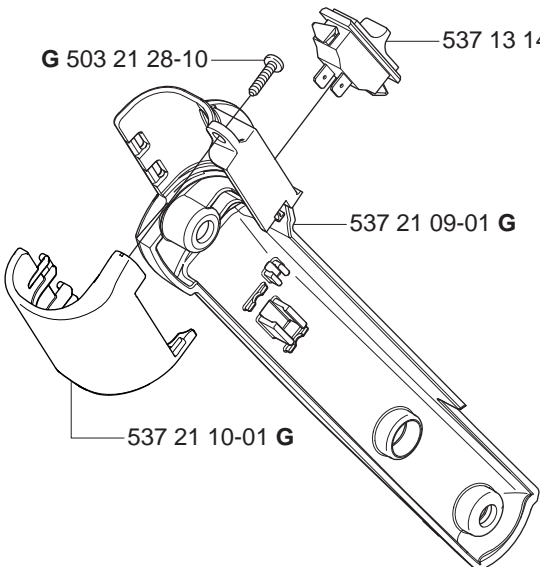

575 XP EPA 570 EPA

Spare parts
Ersatzteile
Pièces détachées
Reserve onderdelen
Repuestos
Reservdelar

A

*compl 537 33 10-01 WA

A***compl 537 03 35-01 Std****B******compl 537 03 62-02 (3/8"x7T)**
****compl 537 03 62-03 (3/8"x8T)**

L

M *compl 537 20 93-02

M***compl 537 20 93-02****N*****compl 537 30 61-01**

P

② 537 38 56-01
Packningssats
Set of gaskets
Dichtungssatz
Jeu de joints
Juego de juntas

Q

compl 537 20 89-02 WA G

compl 537 20 59-02 G

G 537 21 31-01

537 21 08-01

537 21 29-01

537 21 28-01

G 503 21 28-10

537 13 14-02 G

537 21 09-01 G

537 21 10-01 G

537 21 34-01 G

503 20 25-16 G (x2)

***compl 537 20 96-02 G**

R WINTER KIT
*compl 537 21 24-01

S Tillbehör
Accessories
Zubehöre
Accessoires
Accesorios
*compl 503 55 85-01