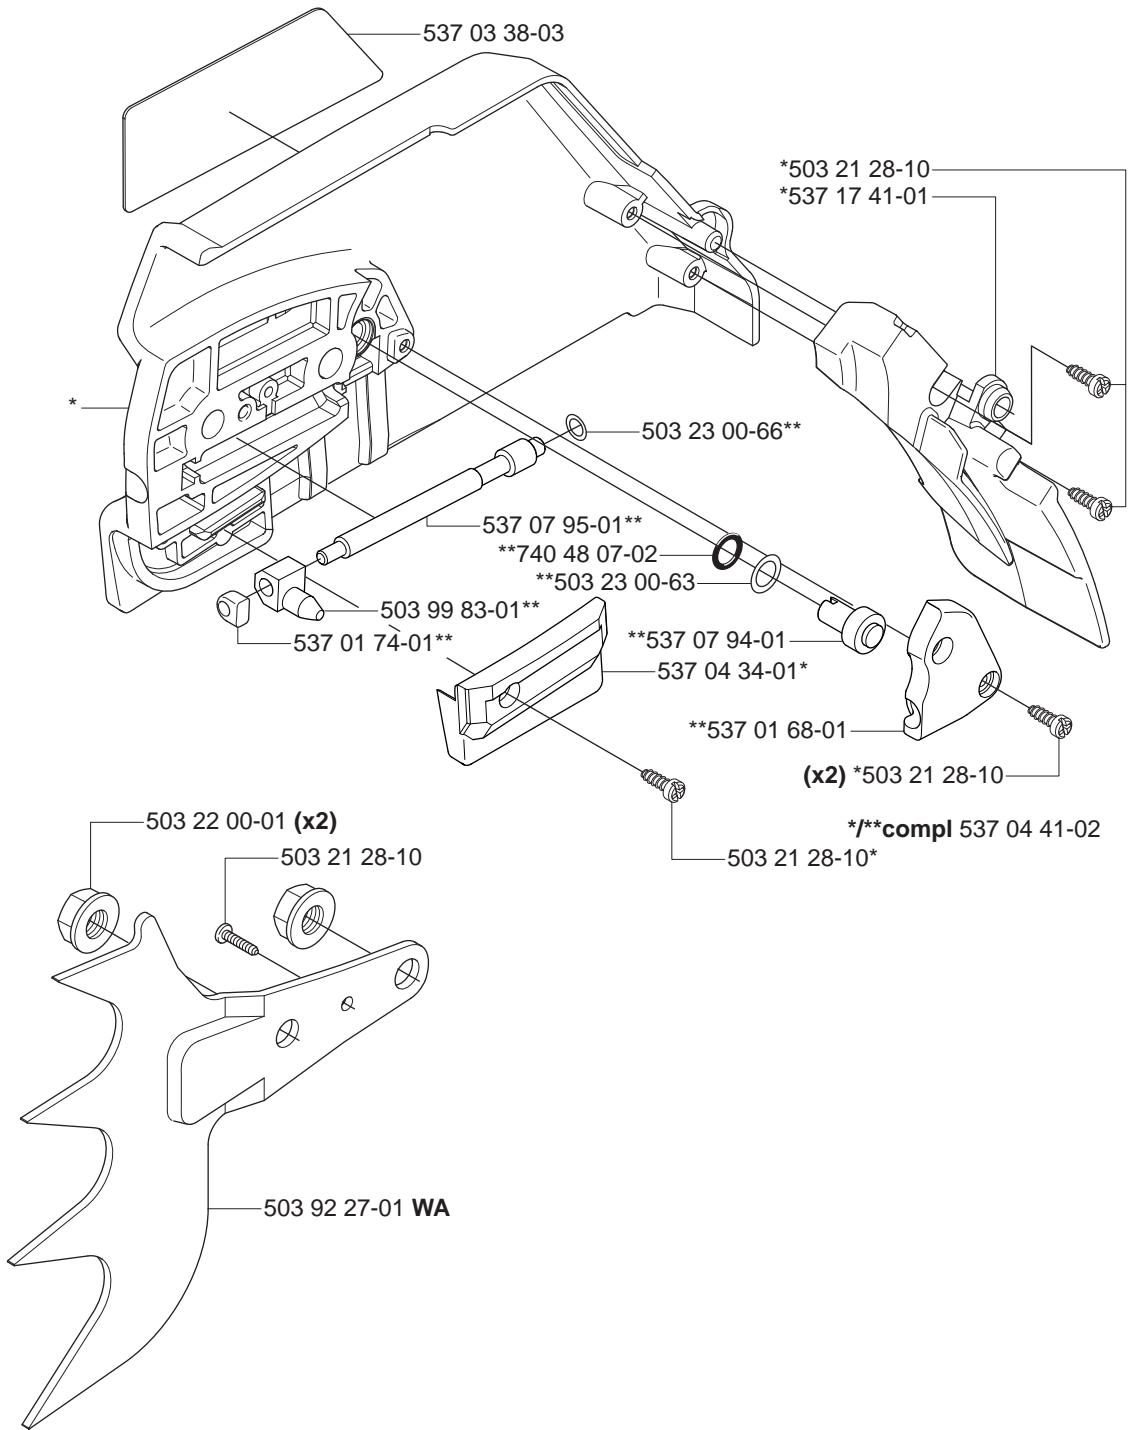

575 XP EPA 570 EPA

Spare parts
Ersatzteile
Pièces détachées
Reserve onderdelen
Repuestos
Reservdelar

A

*compl 537 33 10-01 WA

A***compl 537 03 35-01 Std****B******compl 537 03 62-02 (3/8"x7T)**
****compl 537 03 62-03 (3/8"x8T)**

C

*compl 537 20 29-02

D

E *compl 537 21 25-01

503 98 74-01*

E *compl 537 21 25-02

503 98 74-01*

F

G

*compl 537 20 67-01

H

*compl 537 25 45-02 570

H

*compl 537 25 41-02 575XP

J

*compl 537 20 59-01
*compl 537 20 89-01 WA