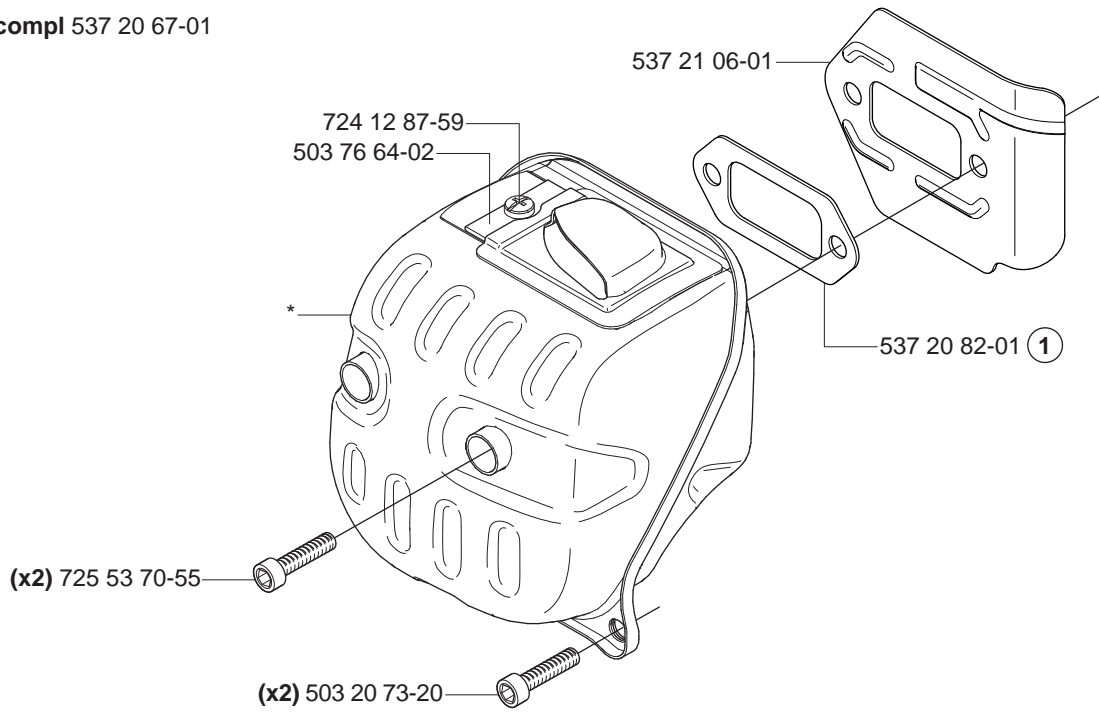

575 XP EPA 570 EPA

Spare parts
Ersatzteile
Pièces détachées
Reserve onderdelen
Repuestos
Reservdelar

A

*compl 537 33 10-01 WA

A***compl 537 03 35-01 Std****B******compl 537 03 62-02 (3/8"x7T)**
****compl 537 03 62-03 (3/8"x8T)**

C

*compl 537 20 29-02

D

E *compl 537 21 25-01

503 98 74-01*

E *compl 537 21 25-02

503 98 74-01*

F

G

*compl 537 20 67-01

H

*compl 537 25 45-02 570

H

*compl 537 25 41-02 575XP

J

*compl 537 20 59-01
*compl 537 20 89-01 WA