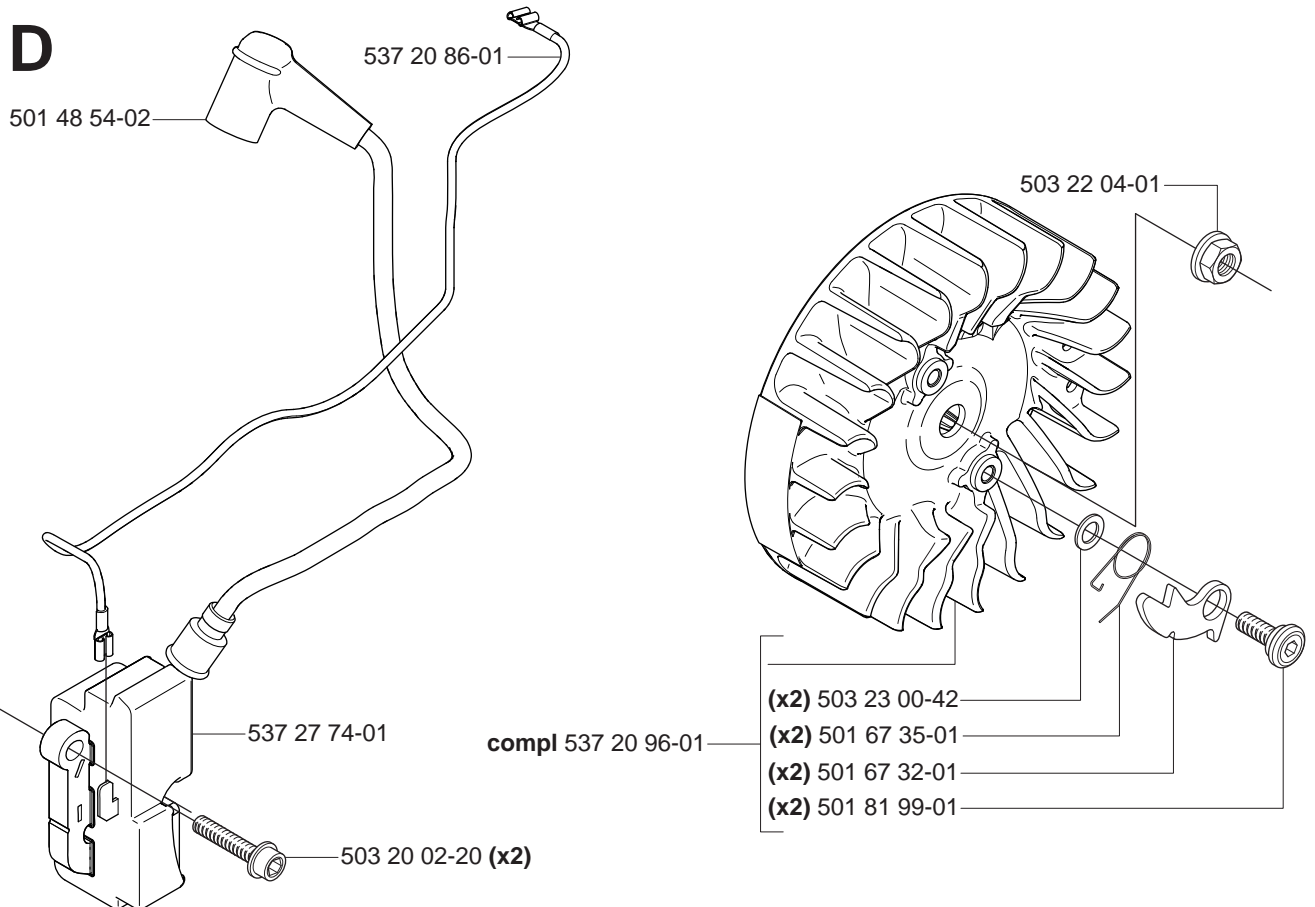

575 XP EPA 570 EPA

Spare parts
Ersatzteile
Pièces détachées
Reserve onderdelen
Repuestos
Reservdelar

A

*compl 537 33 10-01 WA

A***compl 537 03 35-01 Std****B******compl 537 03 62-02 (3/8"x7T)**
****compl 537 03 62-03 (3/8"x8T)**

C

*compl 537 20 29-02

D

E *compl 537 21 25-01

503 98 74-01*

E *compl 537 21 25-02

503 98 74-01*

F

G

*compl 537 20 67-01

H

*compl 537 25 45-02 570

H

*compl 537 25 41-02 575XP

J

*compl 537 20 59-01
*compl 537 20 89-01 WA