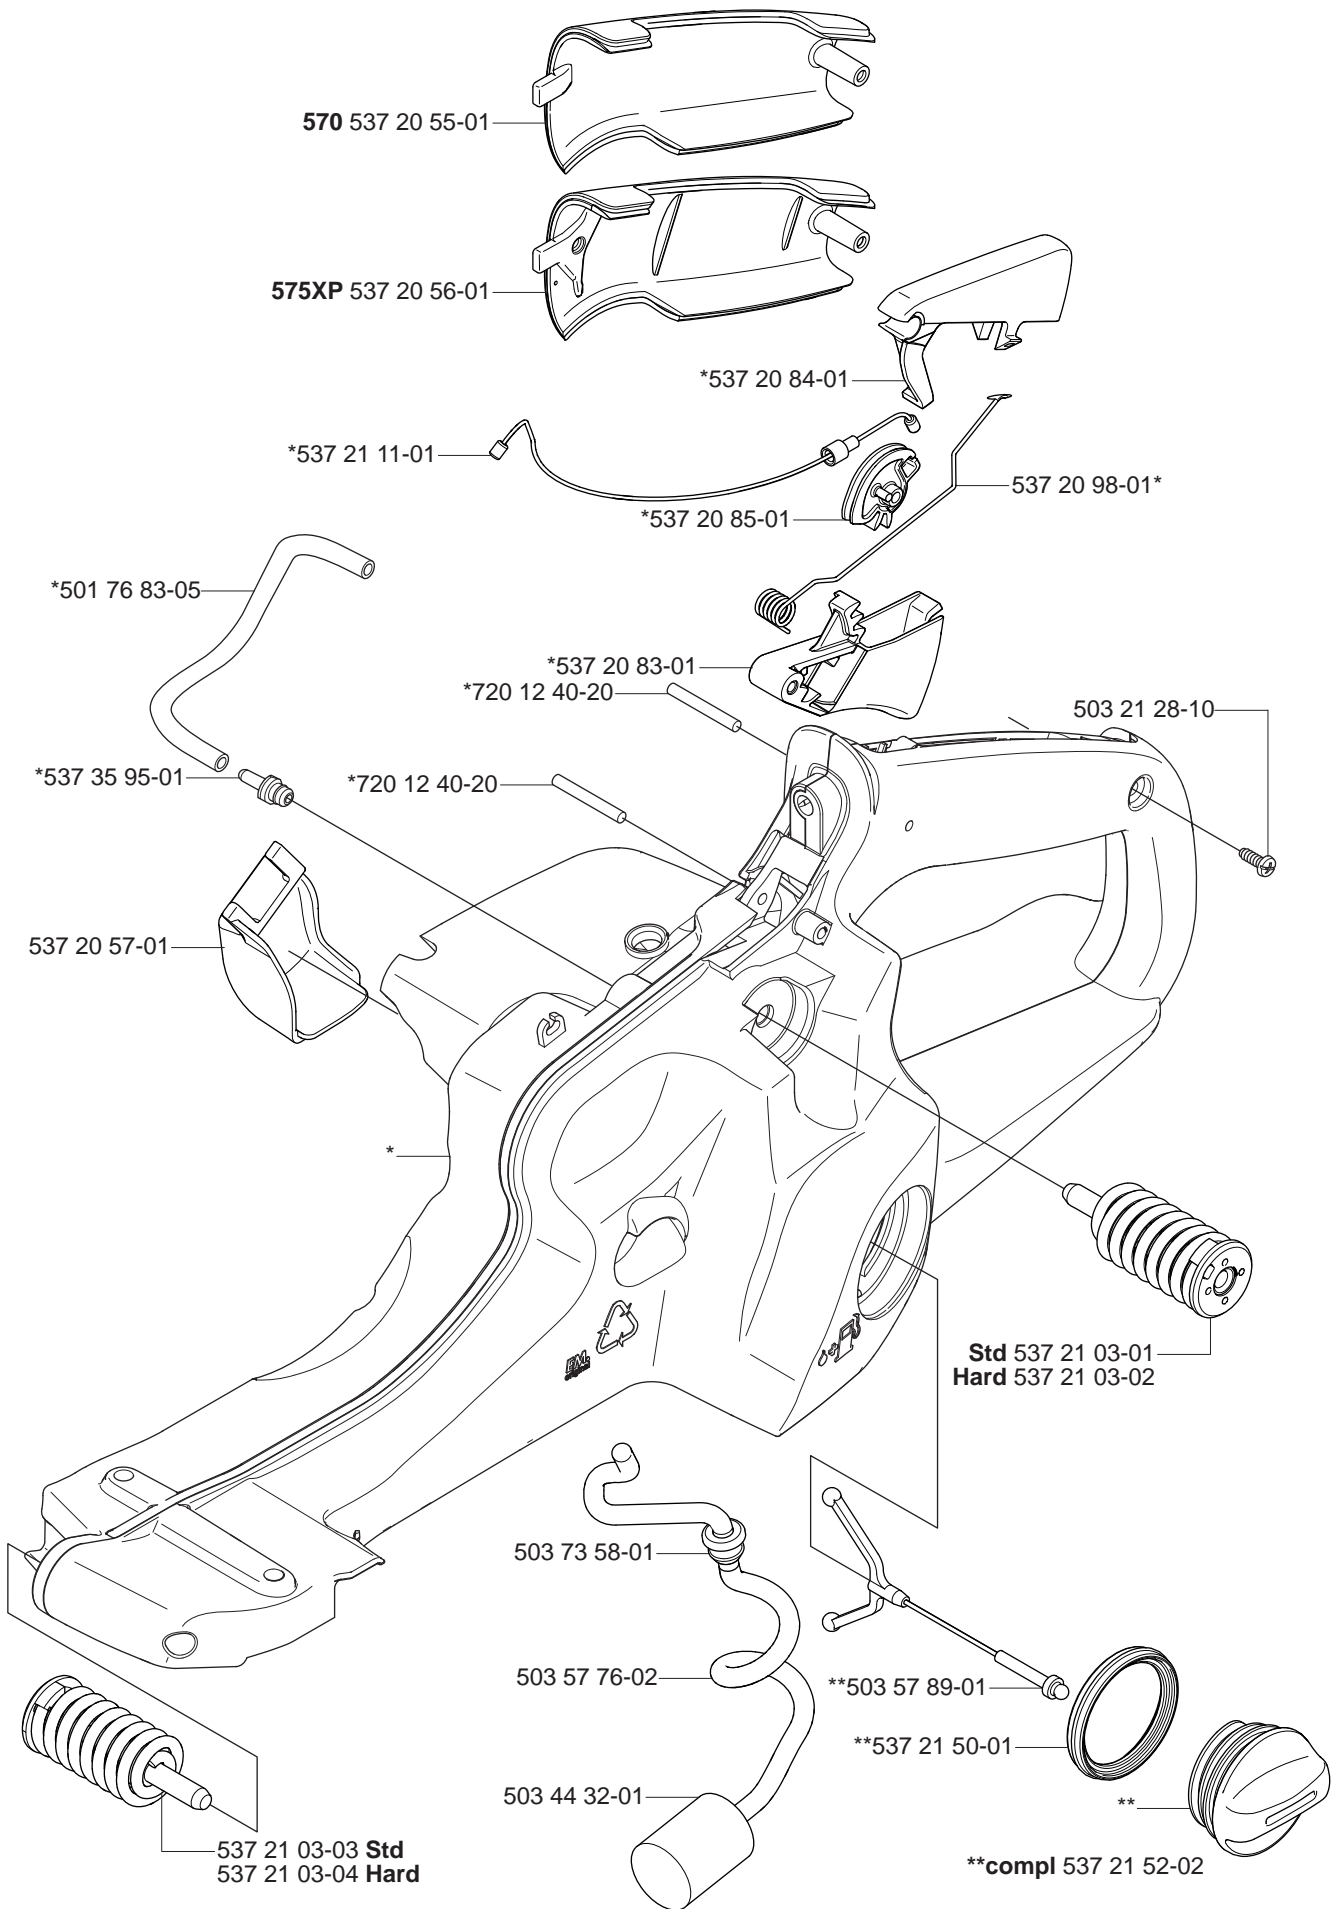

575 XP EPA 570 EPA

Spare parts
Ersatzteile
Pièces détachées
Reserve onderdelen
Repuestos
Reservdelar

A

*compl 537 33 10-01 WA

A***compl 537 03 35-01 Std****B******compl 537 03 62-02 (3/8"x7T)**
****compl 537 03 62-03 (3/8"x8T)**

C

*compl 537 20 29-02

D

E *compl 537 21 25-01

503 98 74-01*

E *compl 537 21 25-02

503 98 74-01*

F

G

*compl 537 20 67-01

H

*compl 537 25 45-02 570

H

*compl 537 25 41-02 575XP

J

*compl 537 20 59-01
*compl 537 20 89-01 WA

L

M *compl 537 20 93-02

M***compl 537 20 93-02****N*****compl 537 30 61-01**

P

② 537 38 56-01
Packningssats
Set of gaskets
Dichtungssatz
Jeu de joints
Juego de juntas

Q

compl 537 20 89-02 WA G

compl 537 20 59-02 G