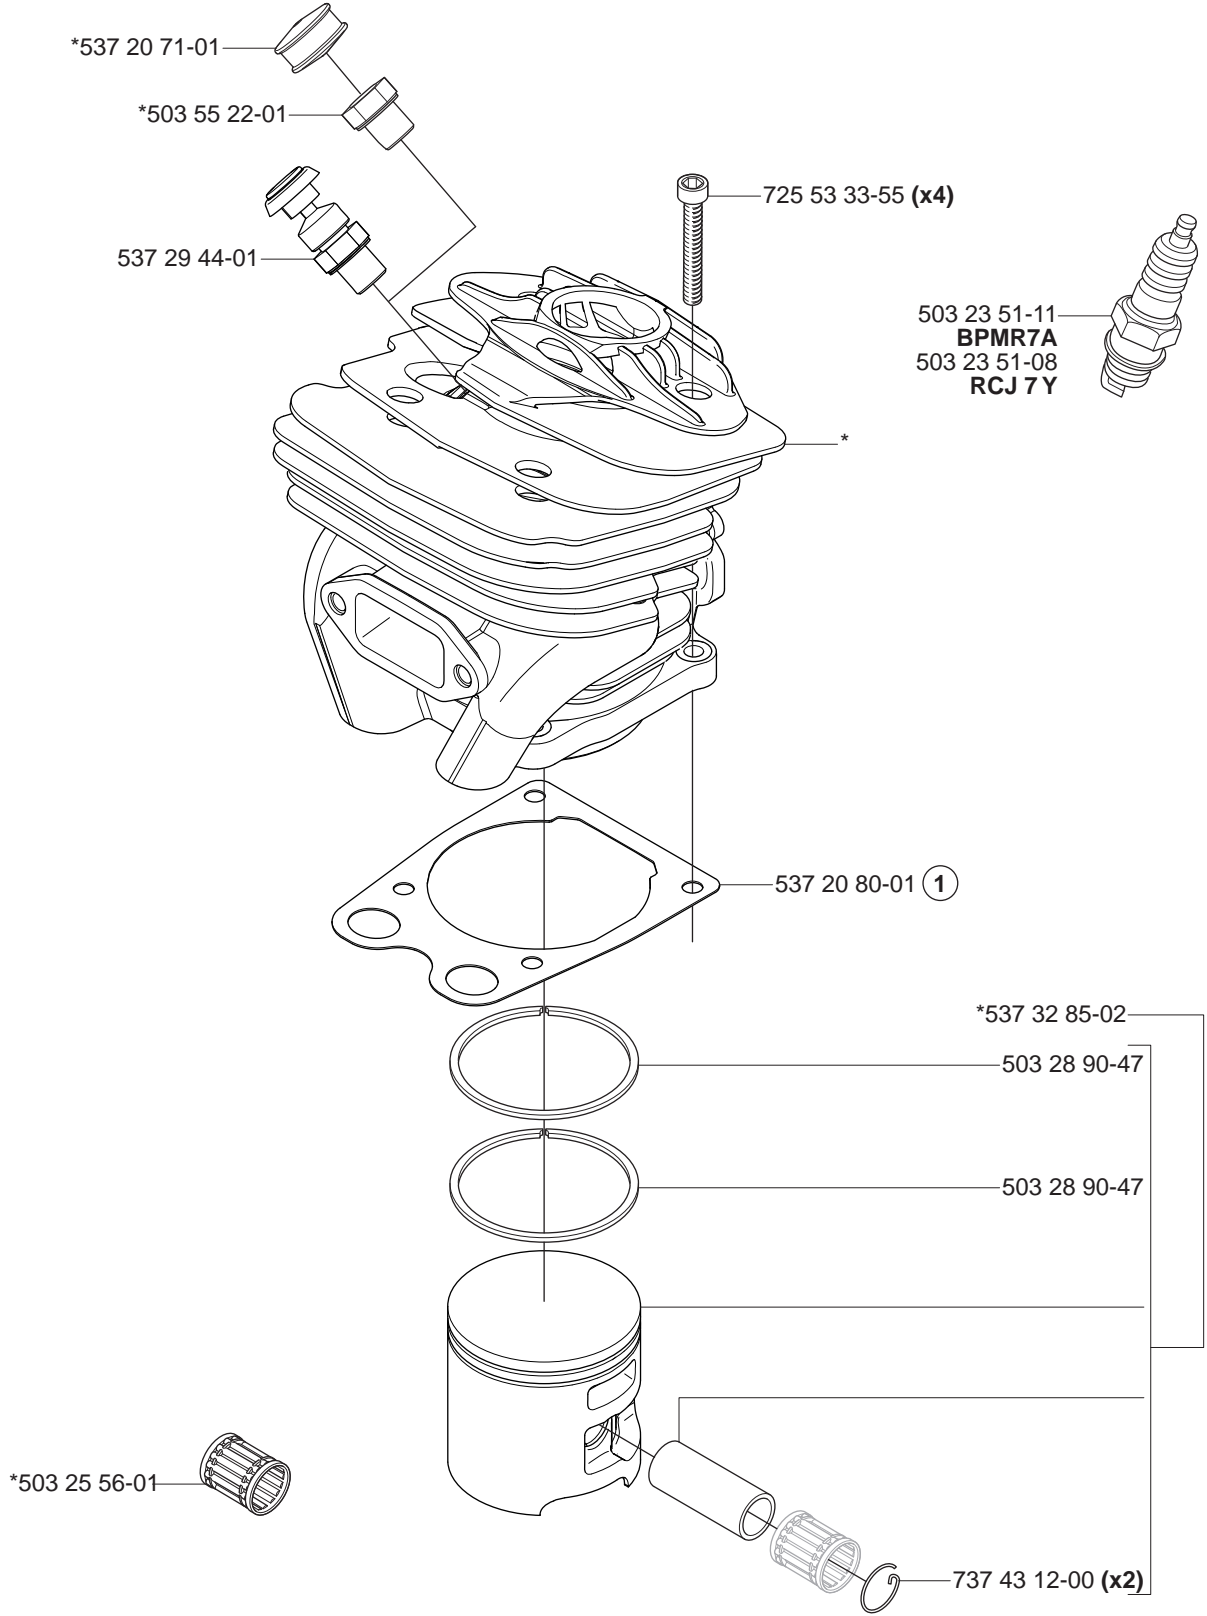

575 XP EPA 570 EPA

Spare parts
Ersatzteile
Pièces détachées
Reserve onderdelen
Repuestos
Reservdelar

A

*compl 537 33 10-01 WA

A***compl 537 03 35-01 Std****B******compl 537 03 62-02 (3/8"x7T)**
****compl 537 03 62-03 (3/8"x8T)**

C

*compl 537 20 29-02

D

E *compl 537 21 25-01

503 98 74-01*

E *compl 537 21 25-02

503 98 74-01*

F

G

*compl 537 20 67-01

H

*compl 537 25 45-02 570

H

*compl 537 25 41-02 575XP

J

*compl 537 20 59-01
*compl 537 20 89-01 WA