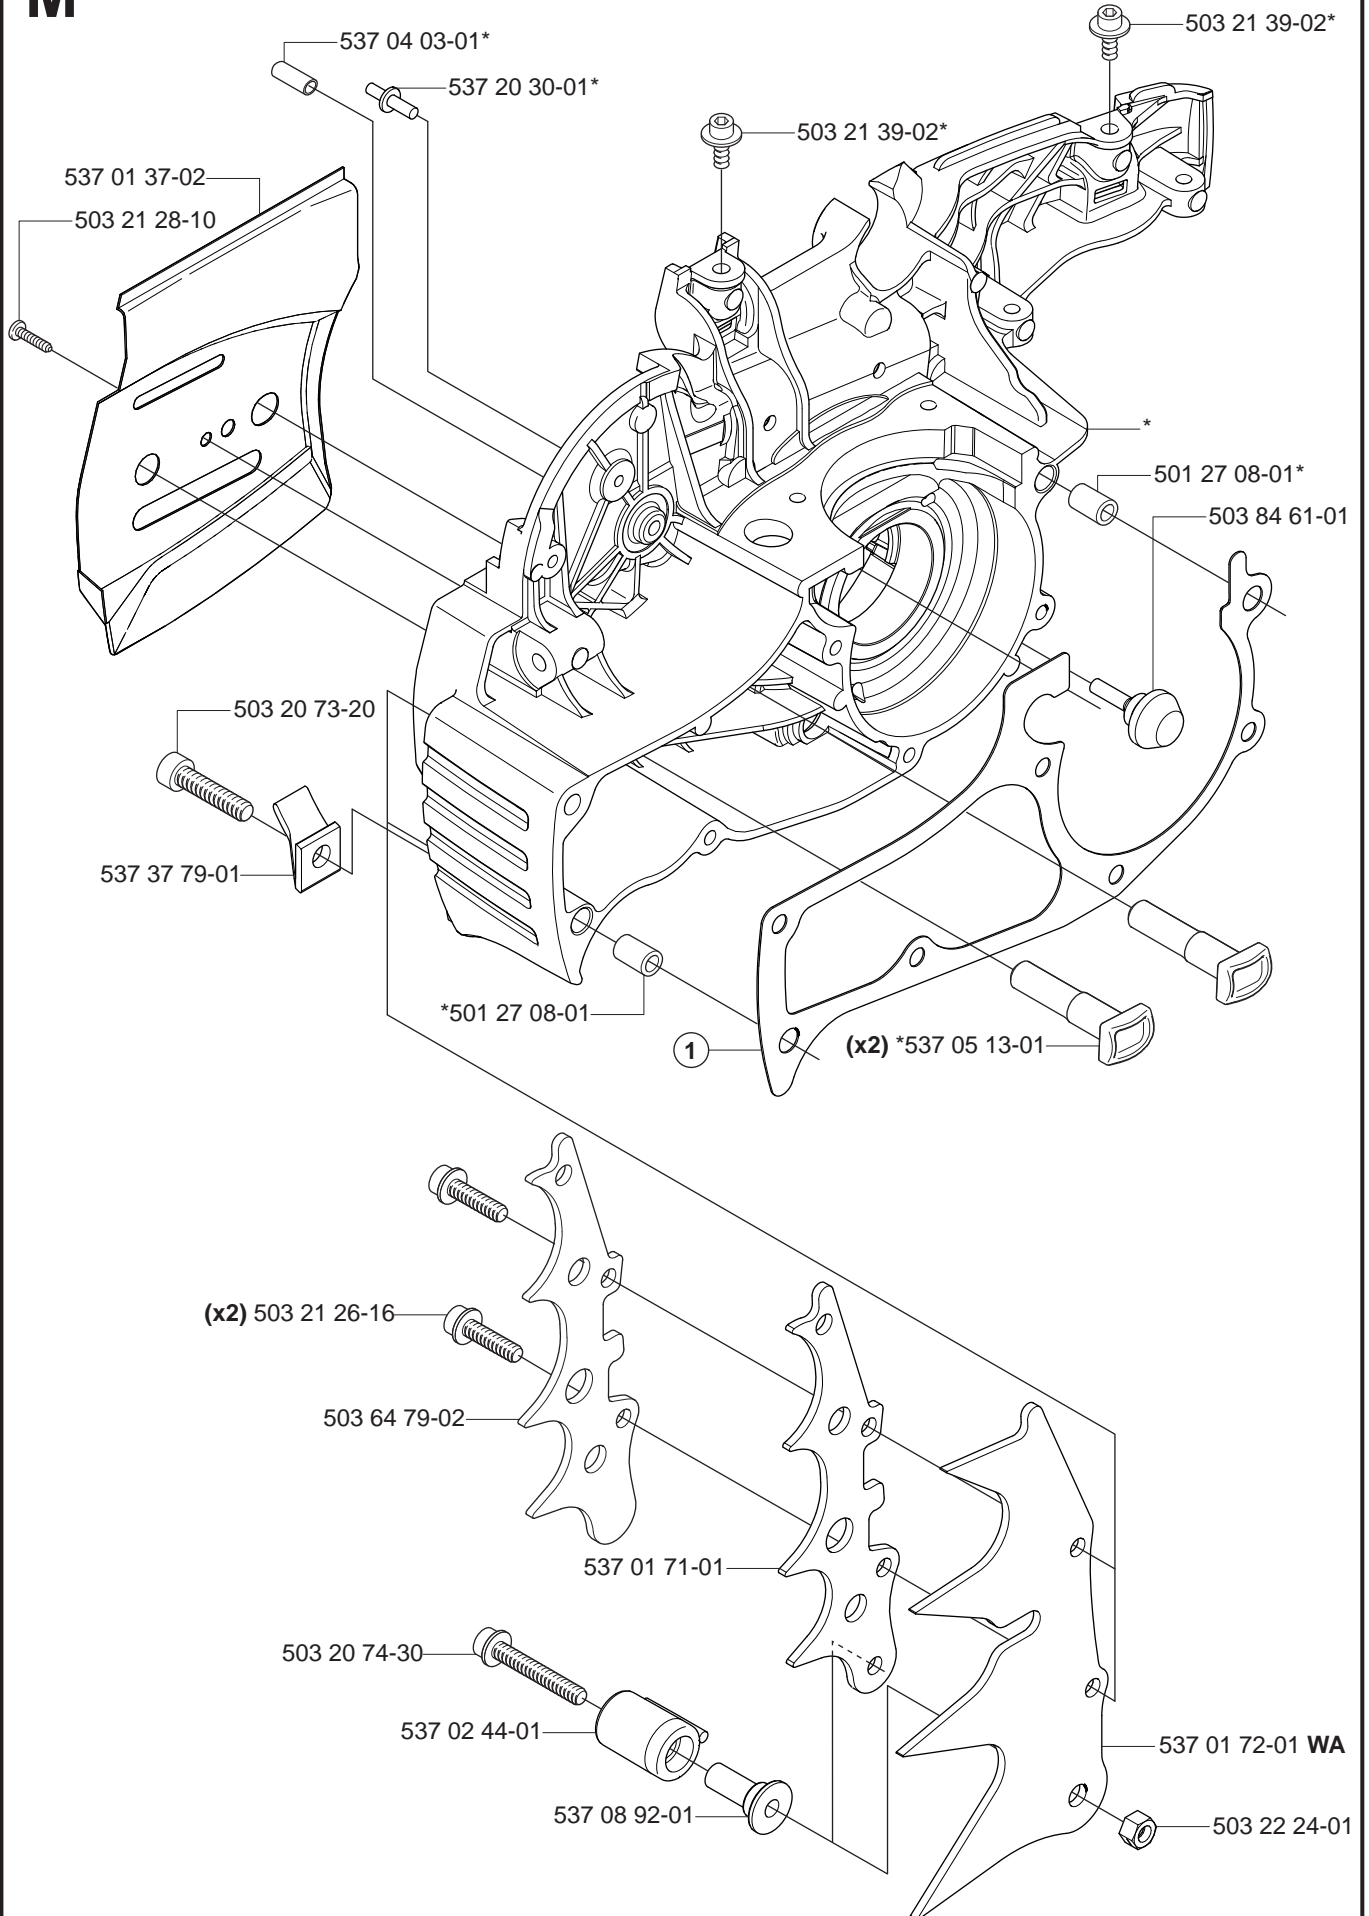

M *compl 537 20 93-02